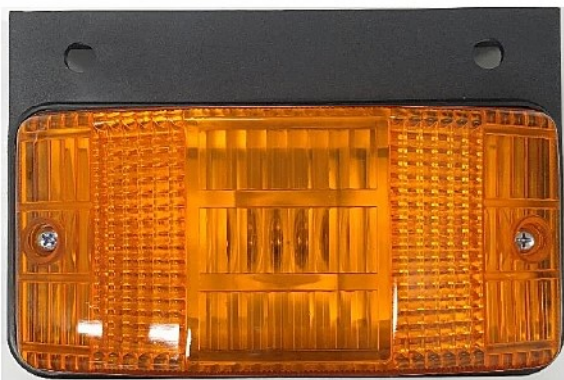

花魁シーケンシャルウインカーいすゞ用 OAW-01

《製品画像》

車種	型式	年式	グレード
エルフ	N#R88	H18.12~R3.3	標準キャブ車除く
フォワード	F#R90	H19.5~R3.1	バンパー部ヘッドランプ車除く

《対象車種》

いすゞフォワード

いすゞエルフ

花魁シーケンシャルウインカーふそう用 OAW-02

《製品画像》

車種	型式	年式	グレード
スーパーグレート	F#5#V	2007.4~2014.5	
スーパーグレートV	F#6#V	2014.5~	
ファイター	FK6/7	2005.10~	※DUMPキャブライト仕様除く

《対象車種》

三菱ふそうスーパーグレート/スーパーグレートV

三菱ふそうファイター

花魁シーケンシャルサイドウインカー-KOITO用 OAW-03

《製品画像》

《対象灯具》

KOITO製
品番:MSTL24

ドーワ製
品番:DS-0232

ドーワ製
品番:DS-0999

IKI製(ICHIKOH)
品番:5113

対応灯具の形状について

対応灯具の形状は下図の2タイプとなります。

Aタイプ

KOITO製 品番 MSTL24
ドーワ製 品番 DS-0999

Bタイプ

ドーワ製 品番 DS-0232
IKI製 品番 5113

花魁シーケンシャルサイドウインカー日野用 OAW-04

《対象車種》

車種	年式	グレード
デュトロ	2011.7～	全グレード
レンジャー	2010.4～	全グレード
プロフィア	2010.4～	全グレード

《対象車種》

日野プロフィア(先代)

日野プロフィア(現行)

日野レンジャー(先代)