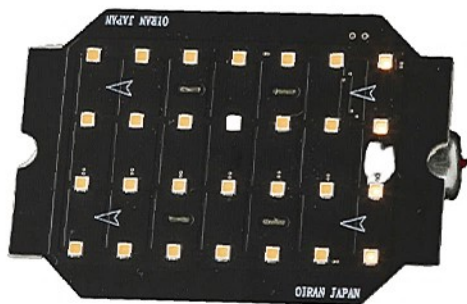

ドーワ製 品番 DS-0232
IKI製 品番 5113

花魁シーケンシャルサイドウインカー日野用 OAW-04

《対象車種》

車種	年式	グレード
デュトロ	2011.7～	全グレード
レンジャー	2010.4～	全グレード
プロフィア	2010.4～	全グレード

《対象車種》

日野プロフィア(先代)

日野プロフィア(現行)

日野レンジャー(先代)

日野レンジャー(現行)

日野デュトロ(現行)

《対応灯具》

下記形状の純正灯具が適合形状となります

純正品番：81730-E0081

正面

側面

裏面

花魁シーケンシャルウインカーバス用中間サイドウインカー用 OAW-05

《製品画像》

《対象灯具》

KOITO 製
BMSTL-241(R) BMSTL-242(L)

ドーワ製
DS-1783/P-8400

ATS 製 (タカノ)
クリアレンズ アンバーレンズ
※LED仕様不適合

対応灯具の形状について

対応灯具の形状は下図となります。
メーカーによって取り付け方法が異なりますので取り付けされる対応製品の品番を確認してから作業を行ってください。