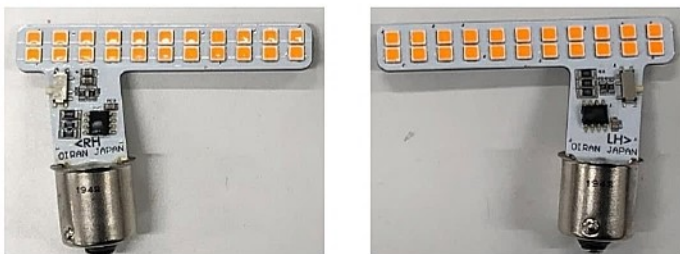

花魁シーケンシャルウインカーいすゞ用 OAW-01

《製品画像》

車種	型式	年式	グレード
エルフ	N#R88	H18.12~R3.3	標準キャブ車除く
フォワード	F#R90	H19.5~R3.1	バンパー部ヘッドランプ車除く

《対象車種》

いすゞフォワード

いすゞエルフ

花魁シーケンシャルウインカーふそう用 OAW-02

《製品画像》

車種	型式	年式	グレード
スーパーグレート	F#5#V	2007.4~2014.5	
スーパーグレートV	F#6#V	2014.5~	
ファイター	FK6/7	2005.10~	※DUMPキャブライト仕様除く

《対象車種》

三菱ふそうスーパーグレート/スーパーグレートV

三菱ふそうファイター

花魁シーケンシャルサイドウインカー-KOITO用 OAW-03

《製品画像》

《対象灯具》

KOITO製
品番:MSTL24