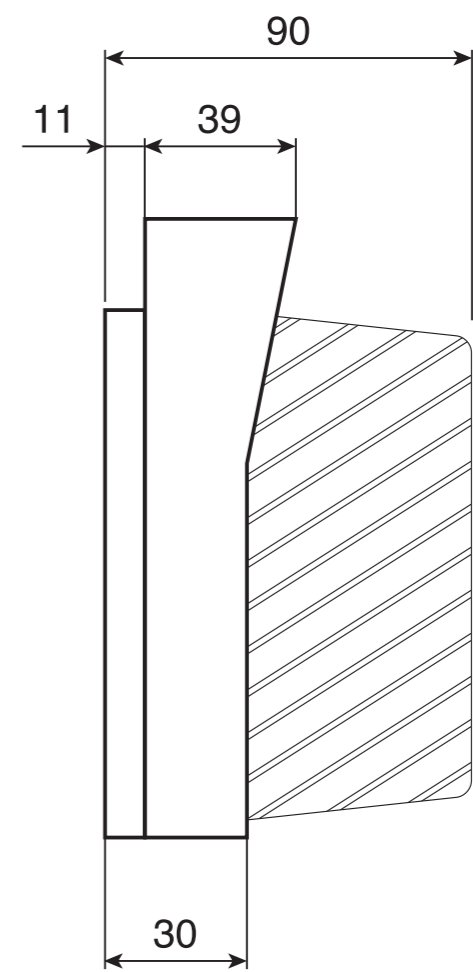

純正二連置き換えタイプシリーズ COMBO 零S

純正二連置き換えタイプシリーズ COMBO 侍 S

2t 車サイズ COMBO 嵐 mini

2t 車サイズ COMBO Jr.