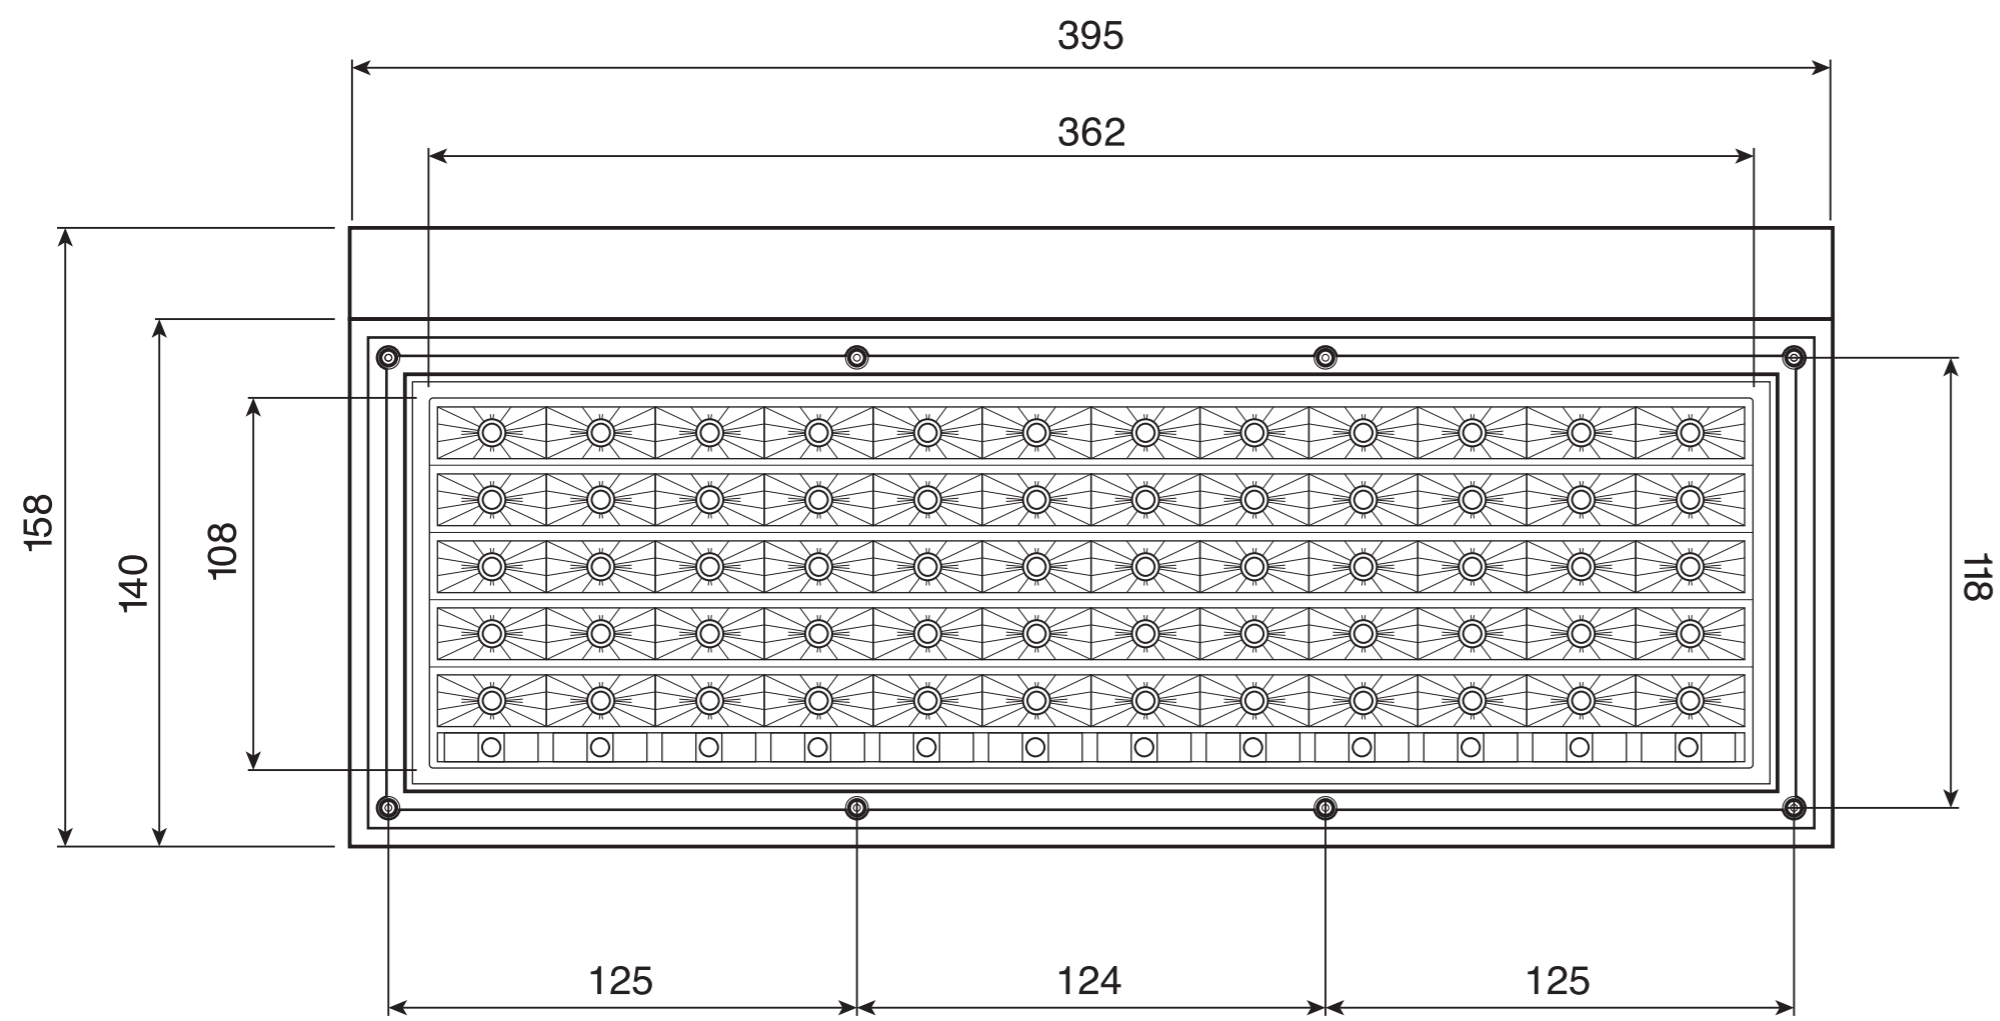

純正二連置き換えタイプシリーズ COMBO 零S

純正二連置き換えタイプシリーズ COMBO 侍 S

2t 車サイズ COMBO 嵐 mini

2t 車サイズ COMBO Jr.