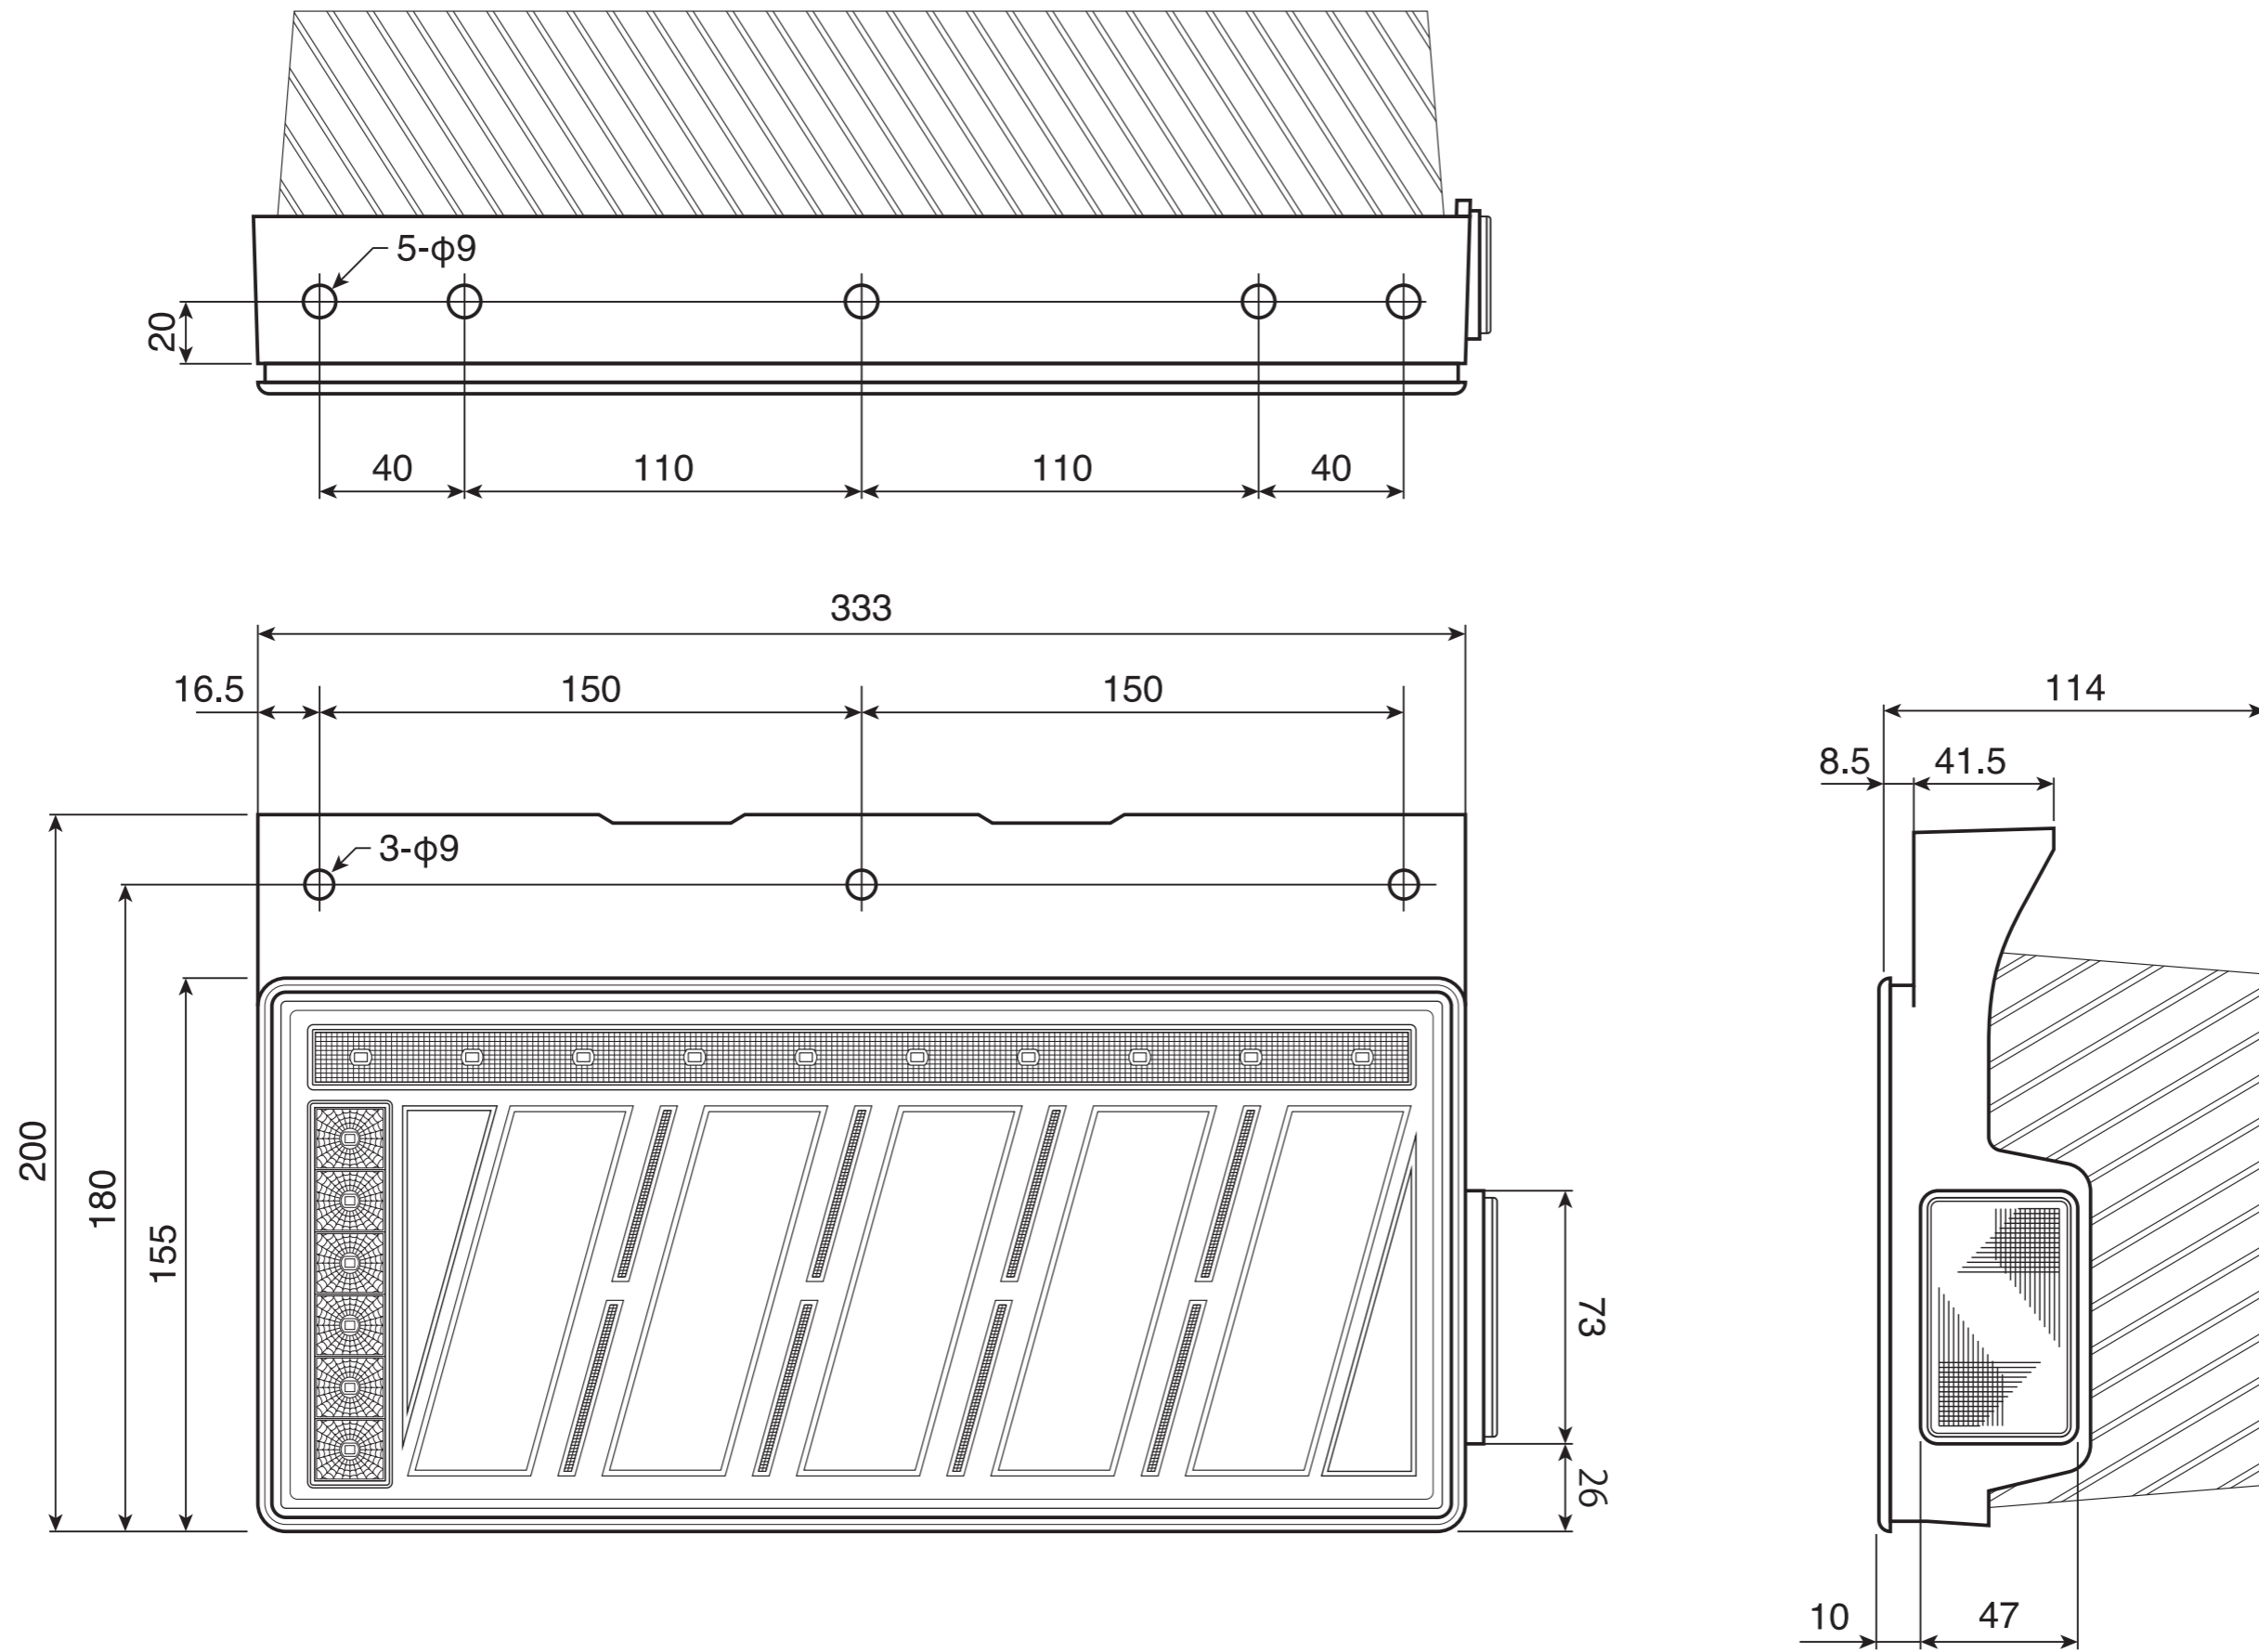

純正二連置き換えタイプシリーズ COMBO 零S

純正二連置き換えタイプシリーズ COMBO 侍 S

2t 車サイズ COMBO 嵐 mini

2t 車サイズ COMBO Jr.