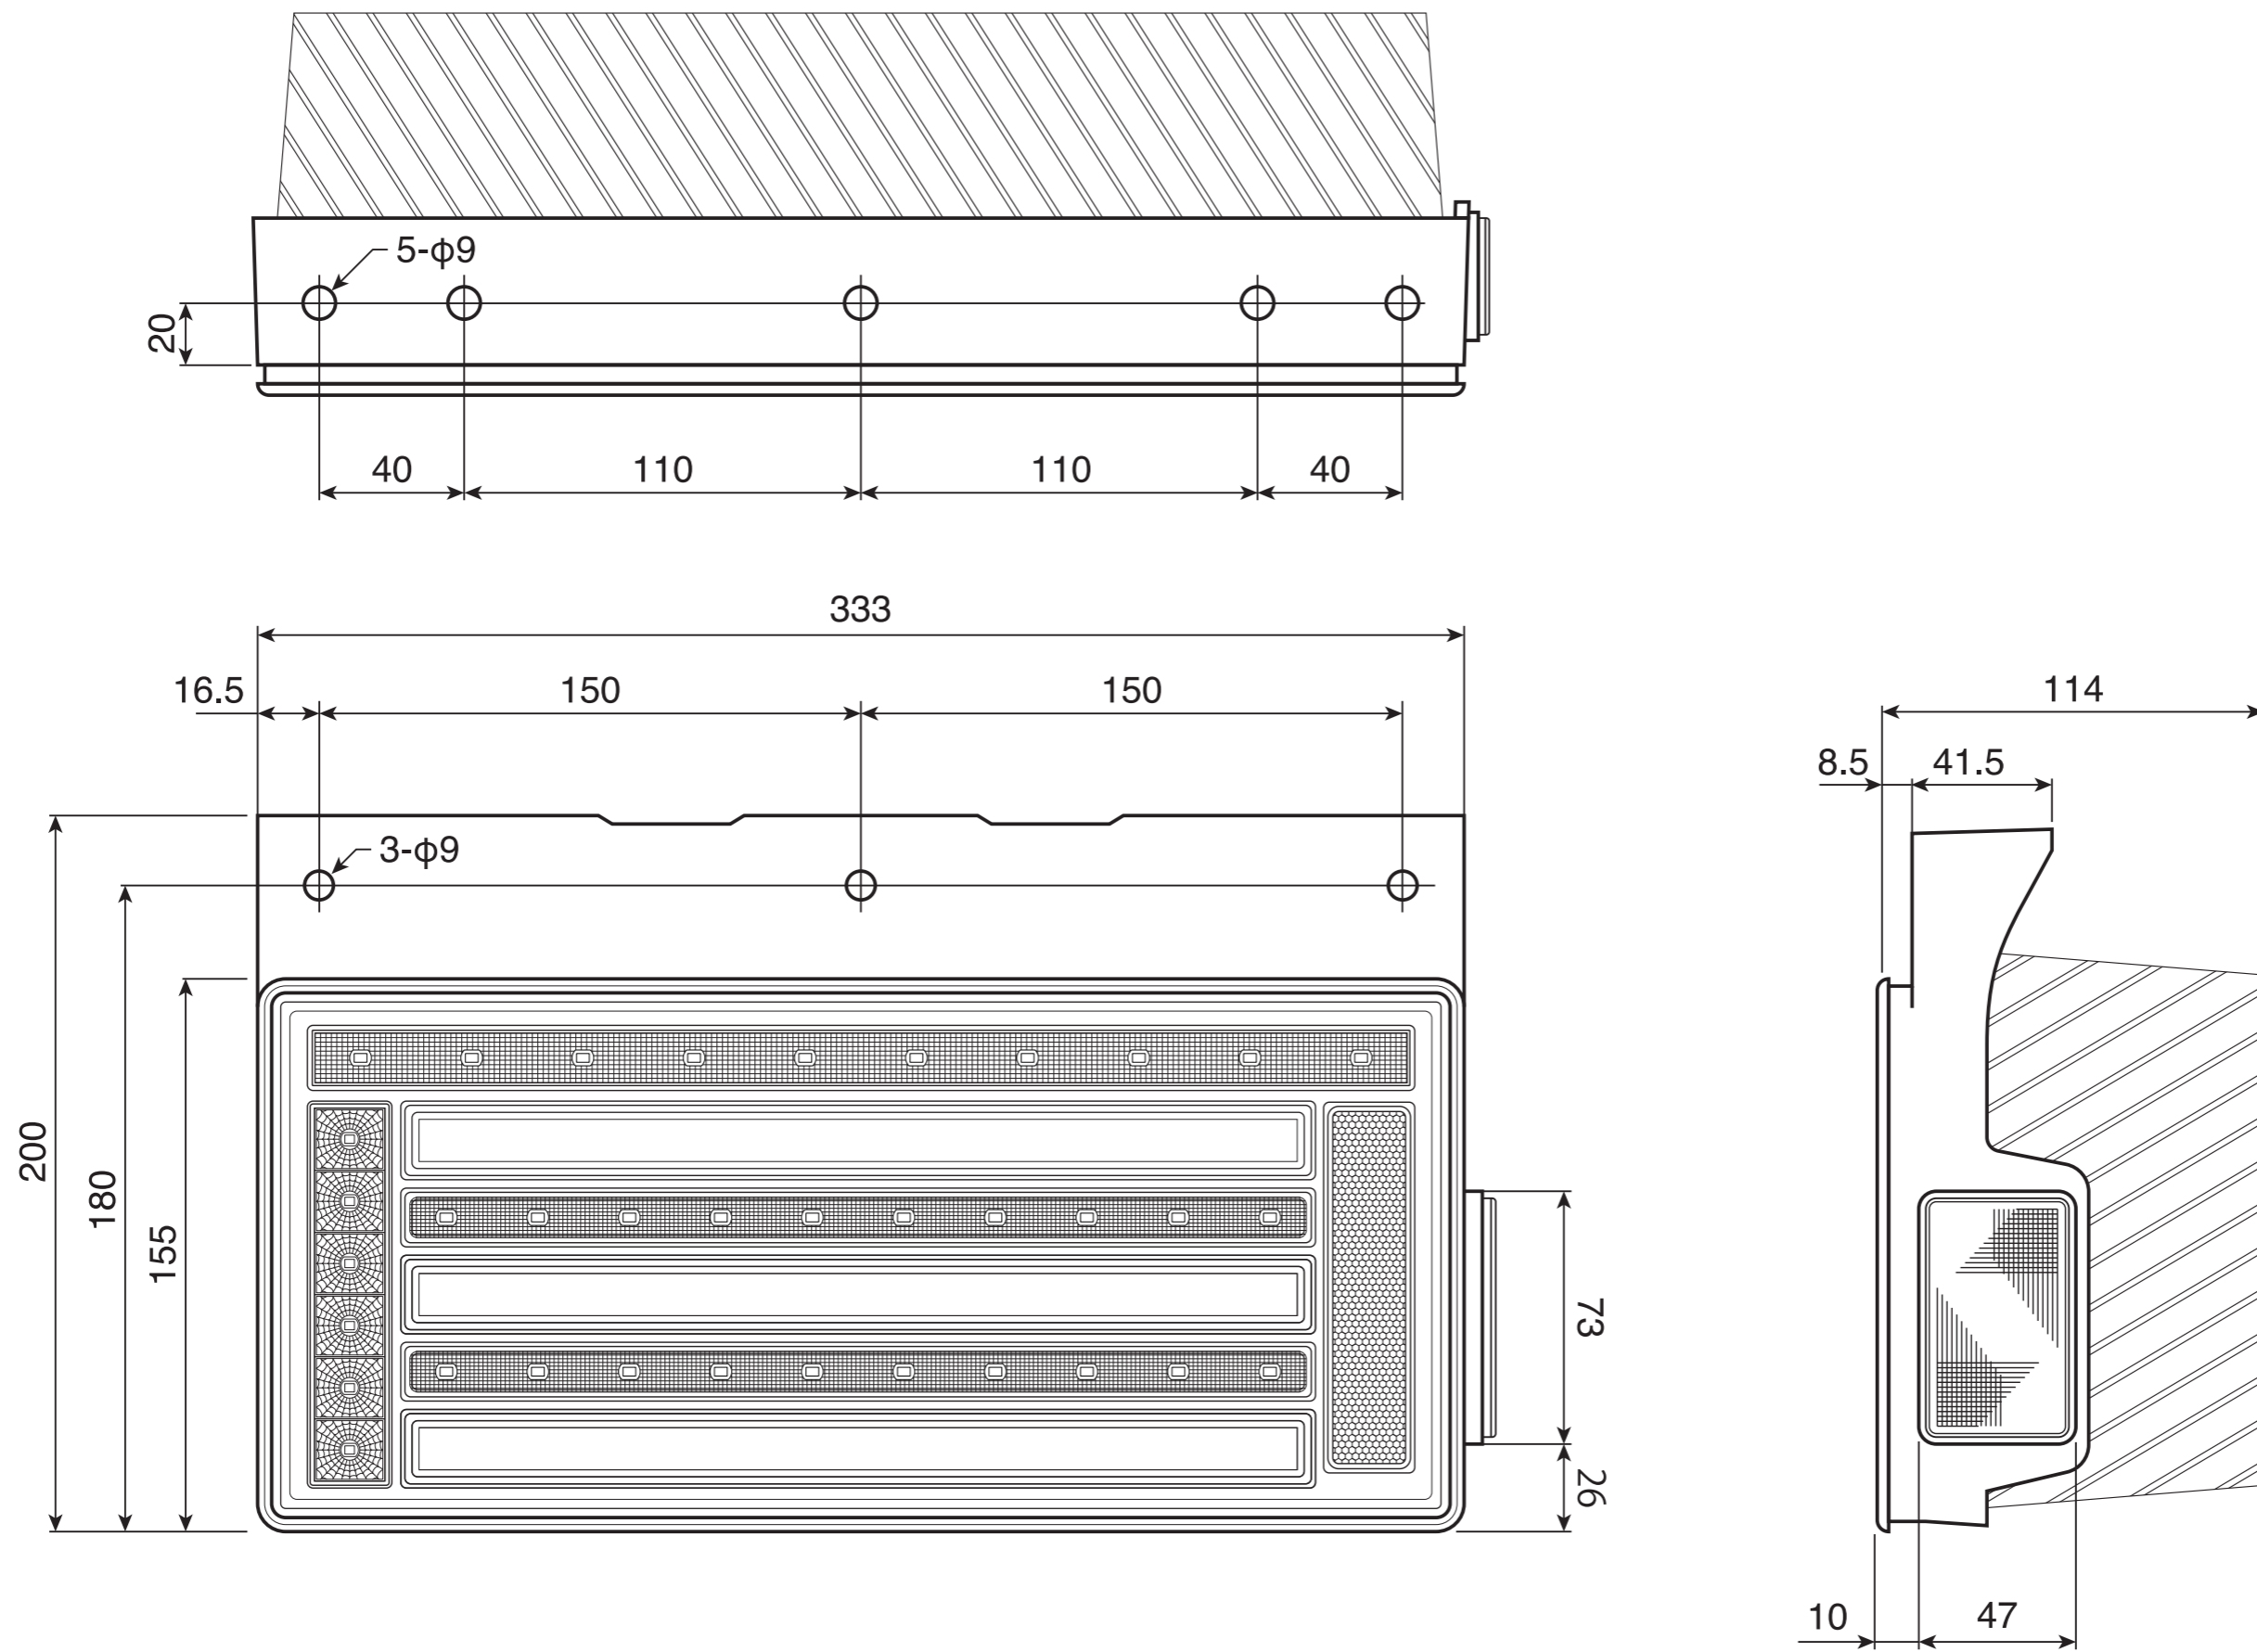

純正二連置き換えタイプシリーズ COMBO 零S

純正二連置き換えタイプシリーズ COMBO 侍 S

2t 車サイズ COMBO 嵐 mini

2t 車サイズ COMBO Jr.