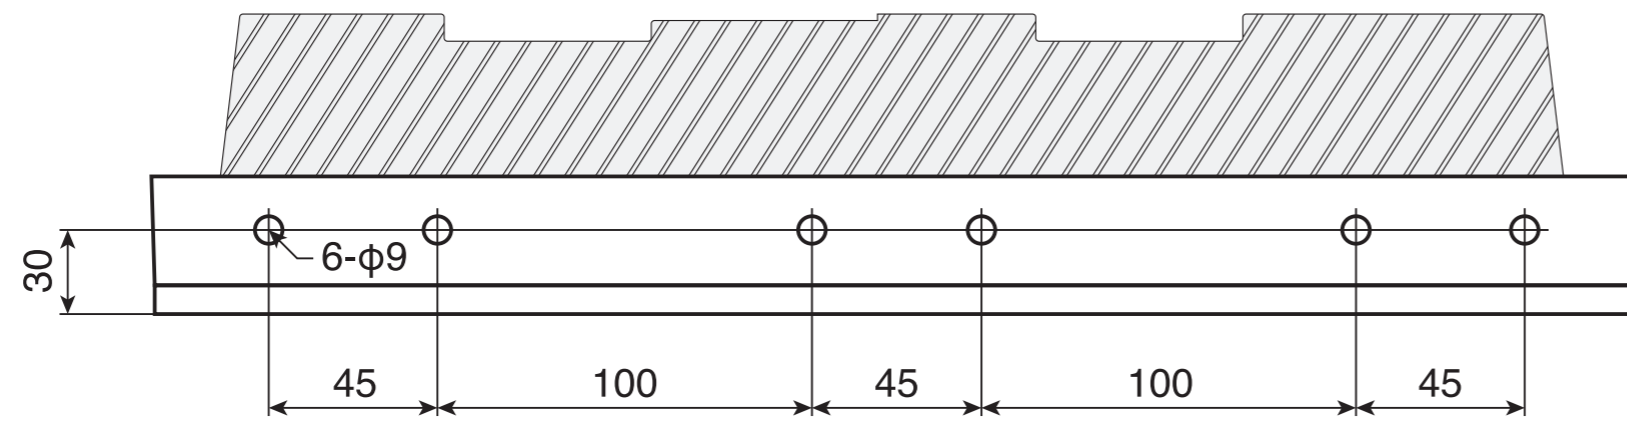

純正二連置き換えタイプシリーズ COMBO 零S

純正二連置き換えタイプシリーズ COMBO 侍 S

2t 車サイズ COMBO 嵐 mini

2t 車サイズ COMBO Jr.