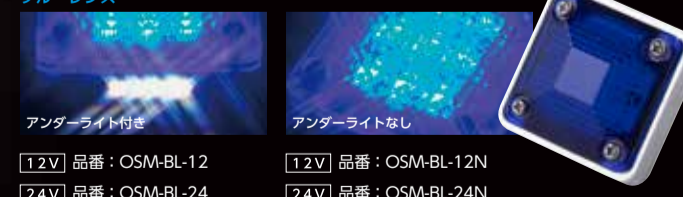

アンダーライト付き

アンダーライトなし

12V 品番: OSM-GR-12

12V 品番: OSM-GR-12N

24V 品番: OSM-GR-24

24V 品番: OSM-GR-24N

ブルーレンズ

アンダーライト付き