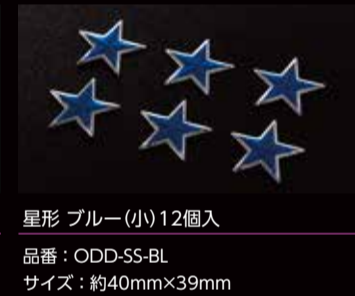

花魁ロゴ(小)・2シート入
品番: ODD-OS
サイズ: 約115mm×60mm