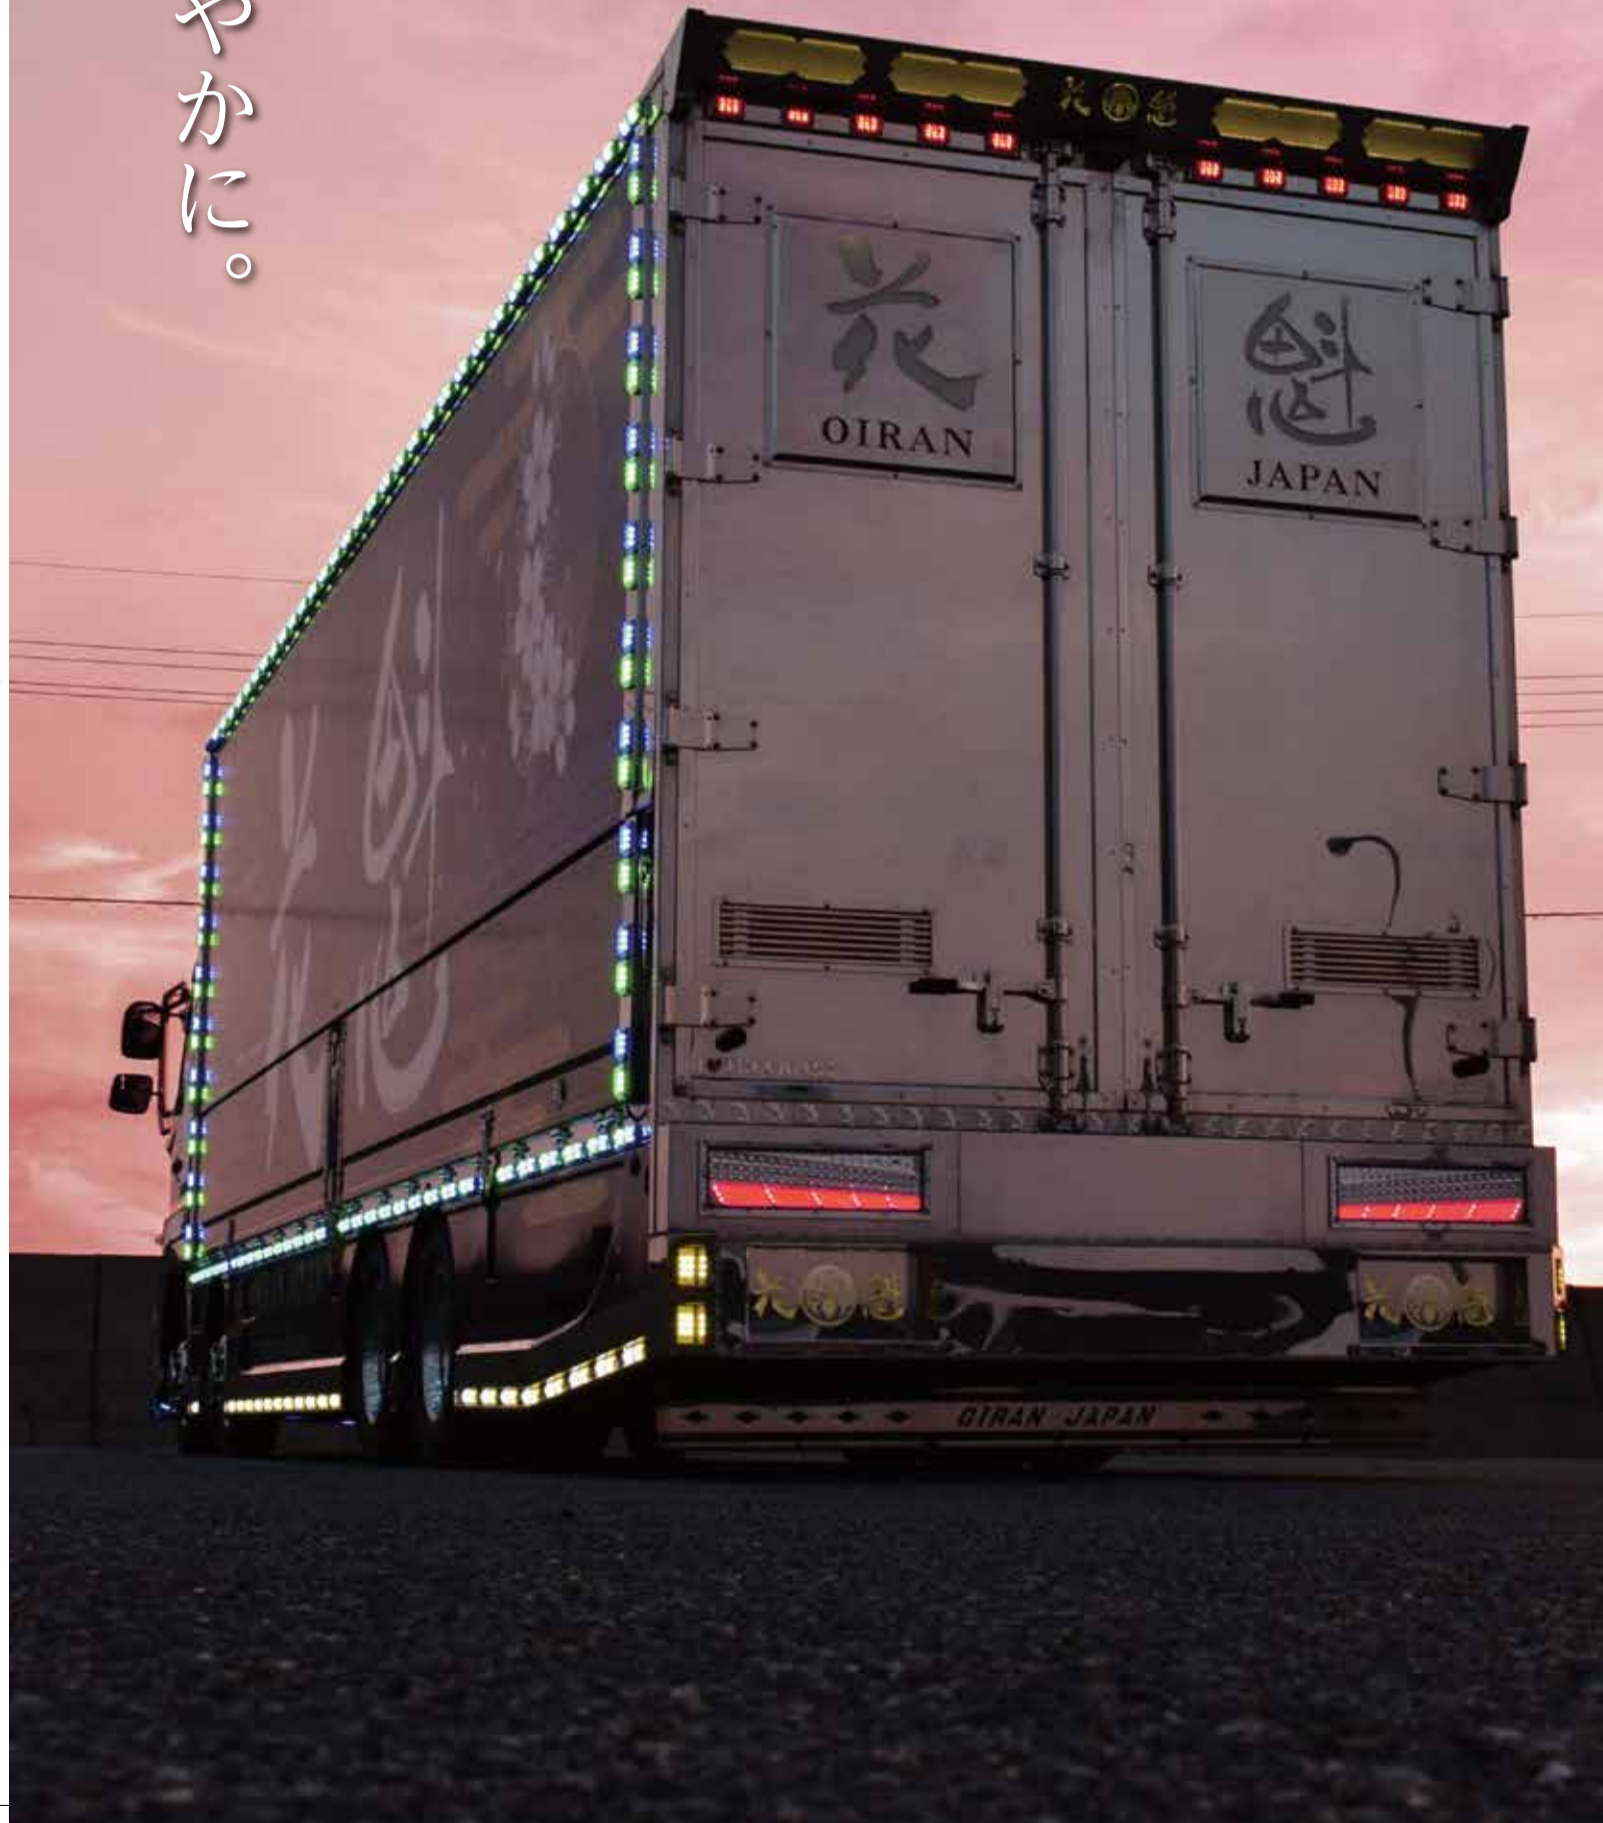

粹に艶やかに。

OIRAN JAPAN

大型テールシリーズ

進化を続ける最上級の輝き

コンボ「ごう」
各社緊急制動表示灯付き車両対応
保安基準適合・1年保証

280LED

製品情報

製品詳細寸法図はP19をご覧ください。

クリアレンズ
品番：OCGO-01
※画像は運転席側(右側)となります。

ベゼルは取り外し可能

革新的デザイン180LEDウインカー採用

コンボ「あらし」
各社緊急制動表示灯付き車両対応
保安基準適合・1年保証

252LED

製品情報

製品詳細寸法図はP19をご覧ください。

レッドレンズ
品番：OCAR-01

ベゼルは取り外し可能

●花魁テールランプはECE認証取得製品です。●ECE認証番号はWEBサイトをご覧ください。
●製品のデザイン及び仕様は、予告無く変更する場合があります。●印刷による表現のため、掲載写真と実際の商品の色が異なる場合があります。●掲載商品について、詳しくはホームページをご覧ください。
●取付の個数、方法等によっては保安基準適合とならない場合がありますので、お買い求めの販売店・ディーラー又は取付工場等でご確認ください。