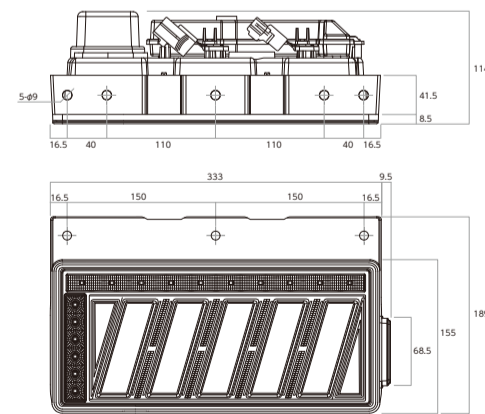

COMBO 剛

COMBO 嵐

COMBO 刀

COMBO 乙

COMBO 侍 L

COMBO 侍 S