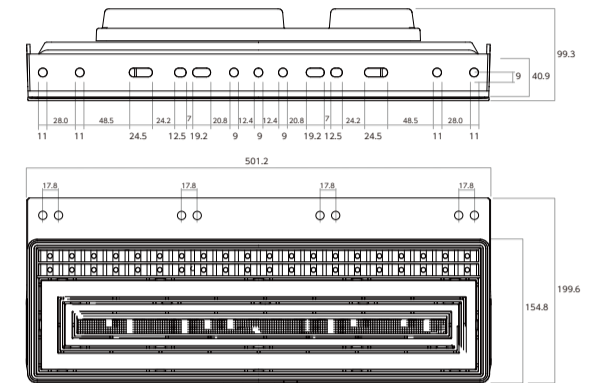

COMBO 剛

COMBO 嵐

COMBO 刀

COMBO 乙

COMBO 侍 L