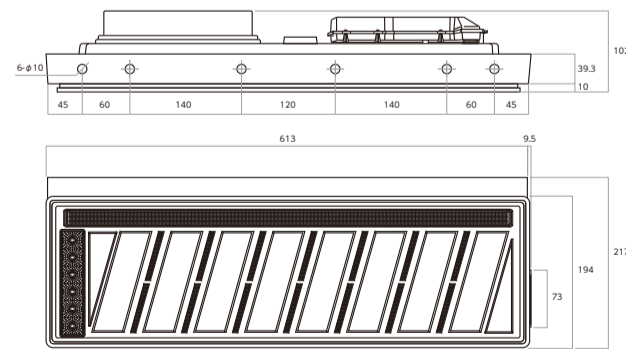

COMBO 剛

COMBO 嵐

COMBO 刀

COMBO 乙

COMBO 侍 L