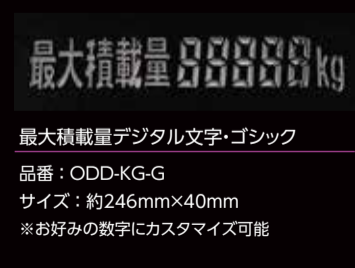

星形 レッド(大) 4個入
品番: ODD-SL-RE
サイズ: 約83mm×80mm

軸重デジタル文字
品番: ODD-JK
サイズ: 約200mm×45mm
※お好みの数字にカスタマイズ可能

最大積載量デジタル文字・ゴシック
品番: ODD-KG-G
サイズ: 約246mm×40mm
※お好みの数字にカスタマイズ可能