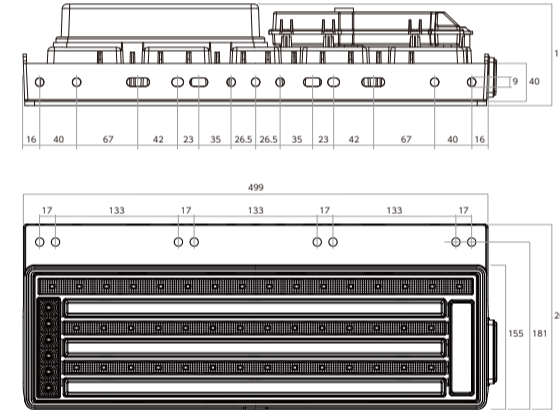

COMBO 剛

COMBO 嵐

COMBO 刀

COMBO 乙

COMBO 零

COMBO 侍 L