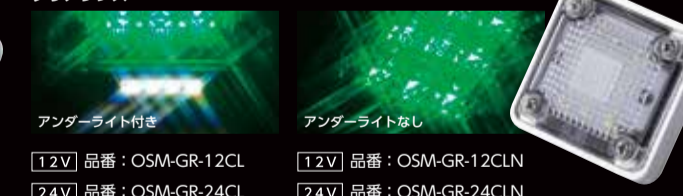

アンダーライト付き

アンダーライトなし

12V 品番: OSM-RE-12CL

12V 品番: OSM-RE-12CLN

24V 品番: OSM-RE-24CL

24V 品番: OSM-RE-24CLN

クリアレンズ