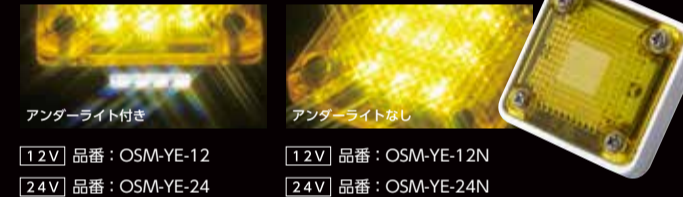

LEDスクエアマーカー LED SQUARE MARKER

コンパクト&スタイリッシュデザイン。

12V/24V

製品情報

製品詳細寸法図はP22をご覧ください。

機能性とデザインを両立させたLEDマーカーランプ。

スクエア形状でスタイリッシュに、薄くてコンパクトなデザインながら実用的な明るさに設定。

アンダーライトありタイプは他車への眩感を防止する照射設計としました。

- 6カラーレンズ(白・黄・橙・赤・緑・青)
- アンダーライト付き 9LED+4LED
- アンダーライトなし 9LED

【全44種】

イエローレンズ

アンダーライト付き

アンダーライトなし

12V 品番: OSM-YE-12

12V 品番: OSM-YE-12N

24V 品番: OSM-YE-24