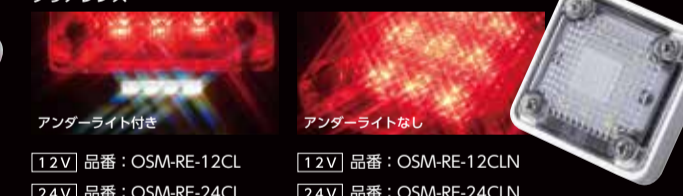

アンダーライト付き

アンダーライトなし

12V 品番: OSM-OR-12CL

12V 品番: OSM-OR-12CLN

24V 品番: OSM-OR-24CL

24V 品番: OSM-OR-24CLN

クリアレンズ