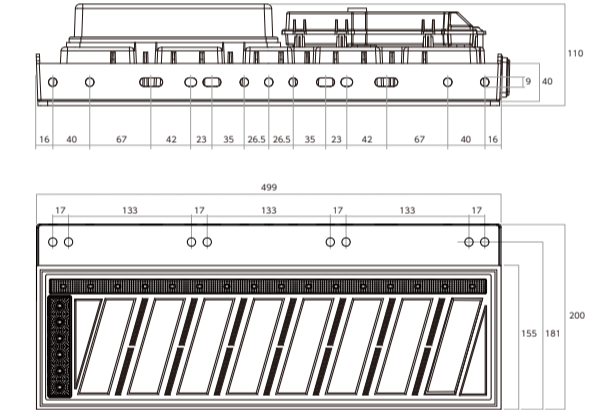

COMBO 剛

COMBO 嵐

COMBO 刀

COMBO 乙

COMBO 侍 M

COMBO 侍 L