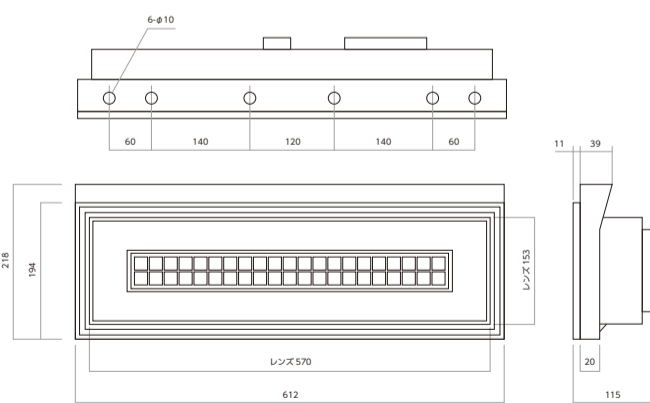

COMBO 剛

COMBO 嵐

COMBO 刀

COMBO 乙

COMBO

COMBO 侍 L