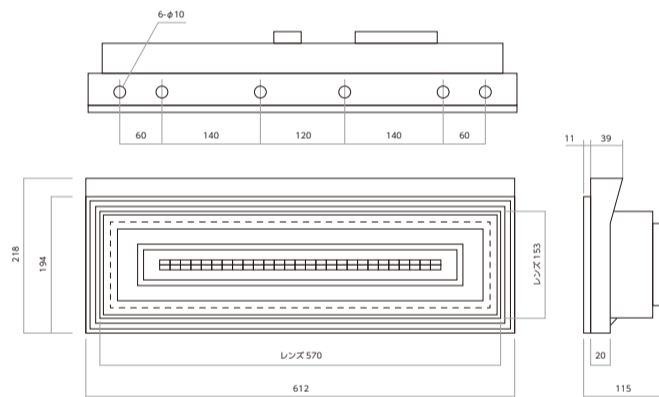

COMBO 剛

COMBO 嵐

COMBO 刀

COMBO 乙

COMBO 極

COMBO 侍 L