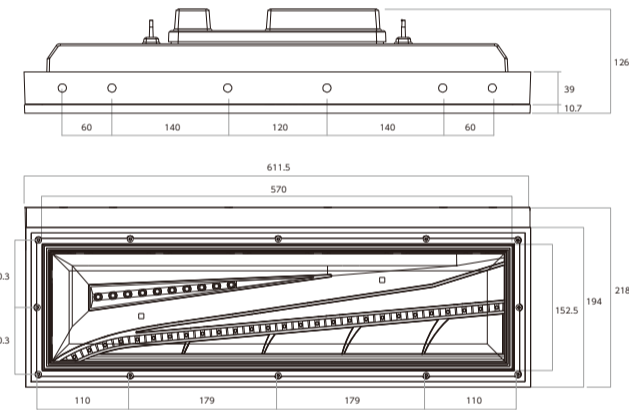

COMBO 剛

COMBO 嵐

COMBO 刀

COMBO 乙

COMBO 颯

COMBO 侍 L