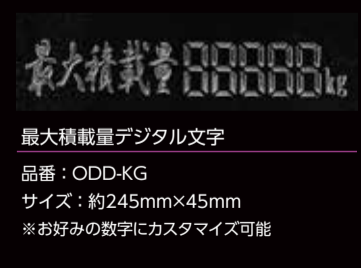

星形 シルバー(大) 4個入
品番: ODD-SL
サイズ: 約83mm×80mm

最大積載量デジタル文字・ゴシック
品番: ODD-KG-G
サイズ: 約246mm×40mm
※お好みの数字にカスタマイズ可能

最大積載量デジタル文字
品番: ODD-KG
サイズ: 約245mm×45mm
※お好みの数字にカスタマイズ可能