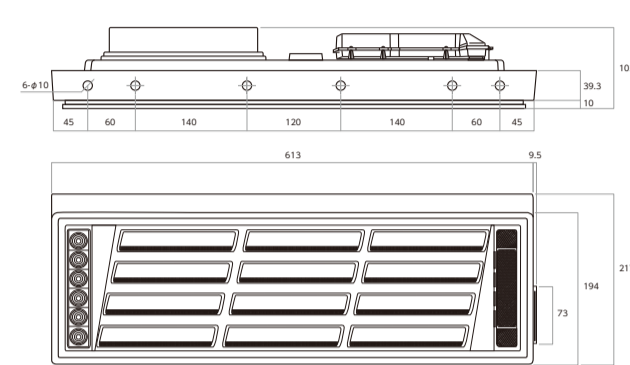

COMBO 剛

COMBO 嵐

COMBO 刀

COMBO 乙

COMBO 侍 L