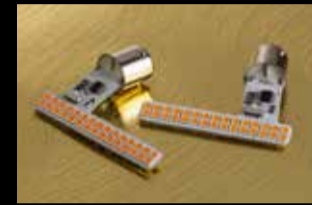

LEDシーケンシャルウインカーバルブ LED SEQUENTIAL WINKER BULB

手軽に流れるウインカー※を実現。ランプの分解・加工不要。通常点滅も可能。

12V/24V 6ヶ月保証・保安基準適合*

*シーケンシャル(流れる)点滅の場合、保安基準不適合となります。

いすゞフロントウインカータイプ

品番: OAW-01
仕様: DC12V/24V
入数: 左右1セット

三菱ふそうフロントウインカータイプ