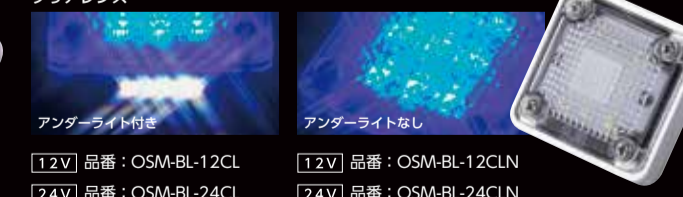

アンダーライト付き

アンダーライトなし

12V 品番: OSM-GR-12CL

12V 品番: OSM-GR-12CLN

24V 品番: OSM-GR-24CL

24V 品番: OSM-GR-24CLN

クリアレンズ

アンダーライト付き

アンダーライトなし

12V 品番: OSM-BL-12CL

12V 品番: OSM-BL-12CLN

24V 品番: OSM-BL-24CL

24V 品番: OSM-BL-24CLN