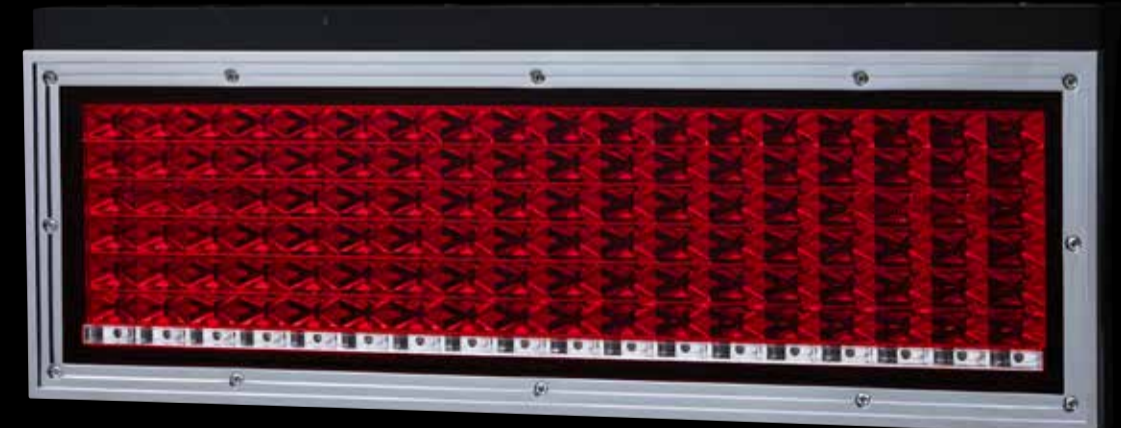

製品詳細寸法図はP19をご覧ください。

クリアレンズ
品番：OCGO-01
※画像は運転席側(右側)となります。

ベゼルは取り外し可能

革新的デザイン180LEDウインカー採用

コンボ「あらし」
各社緊急制動表示灯付き車両対応
保安基準適合・1年保証

252LED

製品情報

製品詳細寸法図はP19をご覧ください。

レッドレンズ
品番：OCAR-01

ベゼルは取り外し可能

●花魁テールランプはECE認証取得製品です。●ECE認証番号はWEBサイトをご覧ください。
●製品のデザイン及び仕様は、予告無く変更する場合があります。●印刷による表現のため、掲載写真と実際の商品の色が異なる場合があります。●掲載商品について、詳しくはホームページをご覧ください。
●取付の個数、方法等によっては保安基準適合とならない場合がありますので、お買い求めの販売店・ディーラー又は取付工場等でご確認ください。