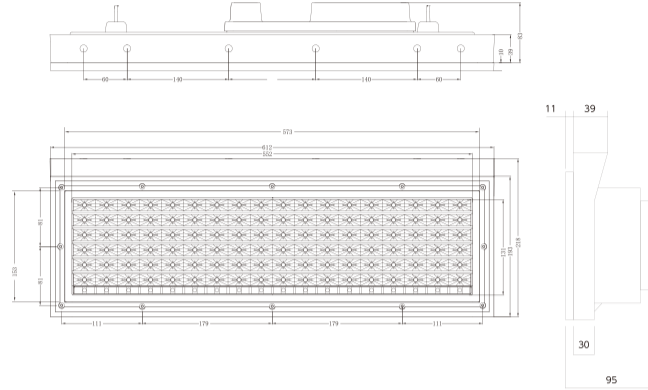

COMBO 剛

COMBO 嵐

COMBO 刀

COMBO 乙

COMBO 侍 L