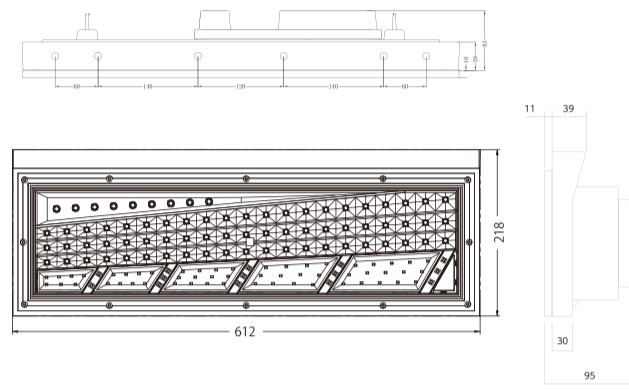

COMBO 剛

COMBO 嵐

COMBO 刀

COMBO 乙

COMBO 侍 L